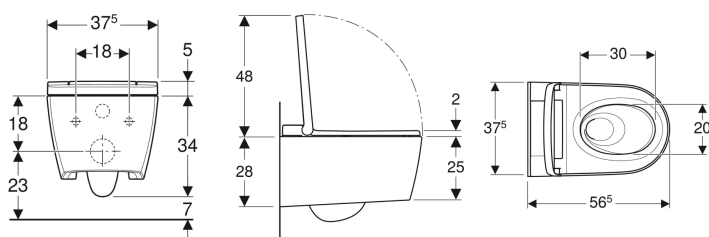

Geberit AquaClean Sela vägghängd duschtoalett

Exempelbild

Användning

- För komfortabelt bruk av toalett
- För skonsam rengöring med vatten i anal- och intimområdet

Egenskaper

- Varmvattenberedning via genomströmningvärmare
- Analdusch med WhirlSpray-duschteknik
- Separat ladymunstycke i skyddat viloläge
- Duschvattentemperatur justerbar
- Duschstrålens styrka kan justeras i fem steg
- Duscharm positionerbar i fem lägen
- Oscillerande duschstråle (automatisk framåt- och bakåtrörelse för duscharm) justerbar
- Automatisk för- och efterrengöring av duschmunstycket med färskvatten
- Avkalkningsprogram
- WC-porslin utan kant med TurboFlush-spolningsteknik
- Användaridentifiering
- WC-sits och WC-lock med Soft-close
- WC-lock med SoftOpening
- Aktivering av orienteringsljuset via ljusstyrkesensor
- Orienteringsljus inställbart i sju färger
- Funktioner och inställningar via fjärrkontroll
- Tre användarprofiler kan programmeras

- Kompatibel med Geberit Home App
- Vattenanslutning på sidan till vänster bakom WC-porslinet
- Nätanslutning med böjlig, mantlad tretrådsledning, på sidan till höger dold bakom WC-porslinet
- Nätanslutning extern kan göras med nätanslutning till höger

Tekniska data

Kapslingsklass	IPX4
Skyddsklass	I
Märkspänning	230 V AC
Nätfrekvens	50 Hz
Effekt	1850 W
Effekt standby	≤ 0.5 W
Flödestryck	0.5–10 bar
Driftstemperatur	5–40 °C
Vattentemperatur, inställningsområde	34–40 °C
Beräknat flöde	0.02 l/s
Minsta flödestryck för beräknat flöde	0.5 bar
Duschförloppets varaktighet	50 s
Maximal belastning WC-sits	150 kg

Leveransomfattning

- Vattenanslutningsset för Sigma och Omega inbyggnadscisterner 12 cm, monteringshöjd 112 cm
- Kopplingsuttag för nätanslutning
- Ljudabsorptionsset
- Stänkskydd
- Avkalkningsmedel 125 ml
- Rengöringsset
- Anslutningsset för WC, ø 90 mm
- Fjärrkontroll med väggställare och batteri CR2032
- Infästningsmaterial